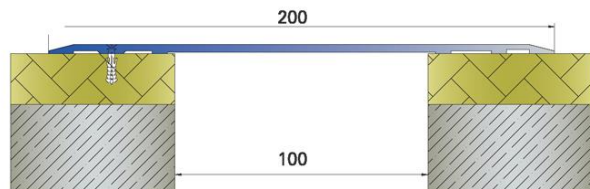

SANPOL

AR 200ZD

Характеристики

Накладка на деформационный шов пола. Отверстие под крепление через каждые 35см

Ширина:	200 мм
Длина профиля:	3 м